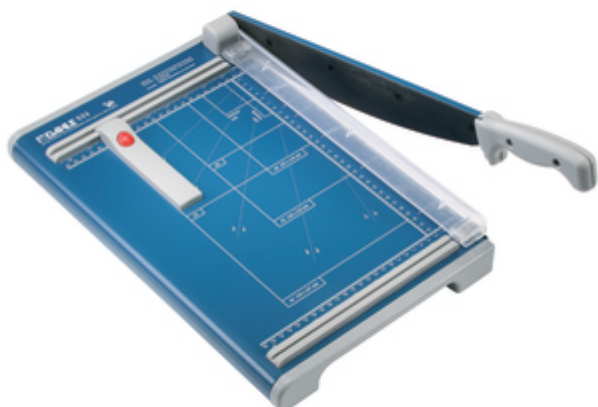

## 534 - A3

Taglierina a leva, lama superiore e lama inferiore di acciaio di alta qualità. Pressino manuale proteggitto, squadra laterale, marginatore posteriore regolabile, piano marcato con formati DIN. capacità 1,5 mm- luce: 460 mm. - capacità 15 fogli - prodotta in EU

Codice Articolo	Descrizione	Codice originale	Barcode	Pezzi Imball	Pezzi Cartone
R000534	534 - A3	00534-21249	4007885005348	1	40

- Luce di taglio (Cm): 46
- Spessore di taglio fogli: 15
- Tipo di taglio: lineare
- Dimensioni del piano: 585x285
- Pressino: manuale proteggitto
- Materiale del piano: metallo