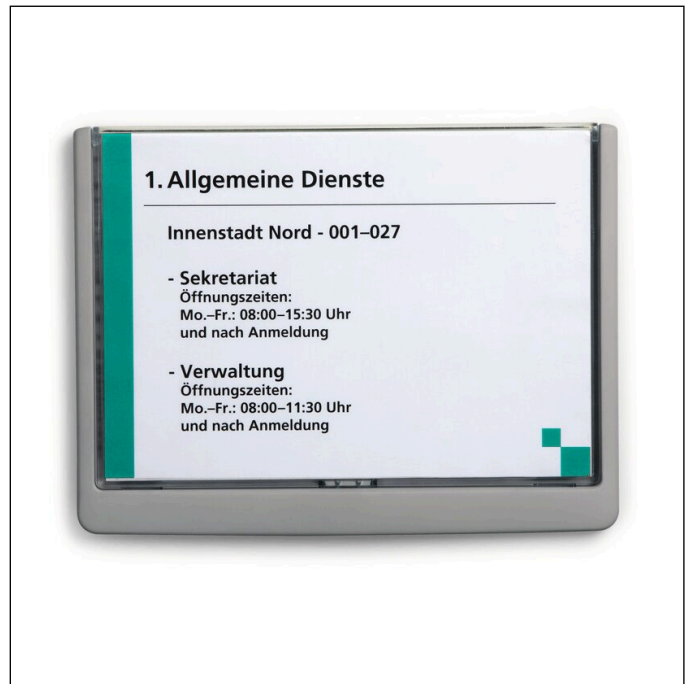

# Targa fuori porta CLICK SIGN A5 orizzontale

Codice articolo	486637	Minimo d'ordine	1 Pezzo
Colore	Grafite	EAN minimo d'ordine	4005546405483
Confezionamento	1 pezzo	Peso confezione (lordo)	302.3 G
EAN	4005546405483	Paese d'origine	DE

## Descrizione prodotto

- Targhe fuori porta CLICK SIGN in plastica disponibili in 5 formati
- Disponibili in 3 colori per l'individuazione di aree e piani
- Facile sostituzione degli inserti in cartoncino grazie allo sportellino apribile
- Adatto per l'utilizzo in istituti scolastici, ospedali, ristoranti ecc.
- Montaggio con viti o biadesivo, minuteria, dima di foratura e istruzioni di montaggio inclusi
- Inserti di ricambio stampabili acquistabili separatamente
- Per inserti formato A5 (210 x 148 mm)
- Inserti di ricambio: cod. art. 485502

# Targa fuori porta CLICK SIGN A5 orizzontale

Altezza esterna (mm)	177
Larghezza esterna	12 mm
Formato	A5
Orientamento	Orizzontale
Marchio	DURABLE
Larghezza interna (mm)	210
Altezza interna (mm)	1485
Inserti neutri inclusi nella confezione	sì
Portaetichetta con inserti intercambiabili	sì
Fissaggio	Tramite viti
Personalizzabile tramite	DURAPRINT®