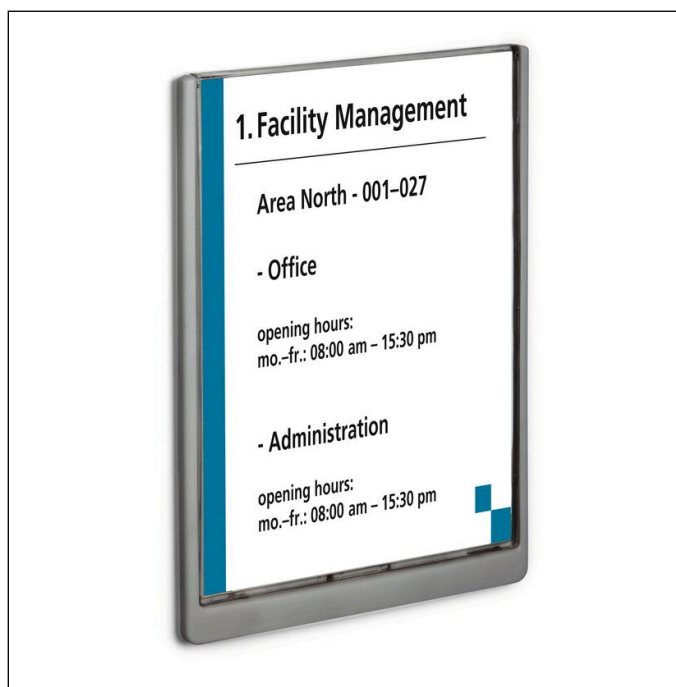

# Targa fuori porta CLICK SIGN A4 verticale

Codice articolo	486737	Minimo d'ordine	1 Pezzo
Colore	Grafite	EAN minimo d'ordine	4005546405568
Confezionamento	1 pezzo	Peso confezione (lordo)	591 G
EAN	4005546405568	Paese d'origine	DE

## Descrizione prodotto

- Targhe fuori porta CLICK SIGN in plastica disponibili in 5 formati
- Disponibili in 3 colori per l'individuazione di aree e piani
- Facile sostituzione degli inserti in cartoncino grazie allo sportellino apribile
- Adatto per l'utilizzo in istituti scolastici, ospedali, ristoranti ecc.
- Montaggio con viti o biadesivo, minuteria, dima di foratura e istruzioni di montaggio inclusi
- Inserti di ricambio stampabili acquistabili separatamente
- Per inserti formato A4 (210 x 297 mm)
- Inserti di ricambio: cod. art. 485602