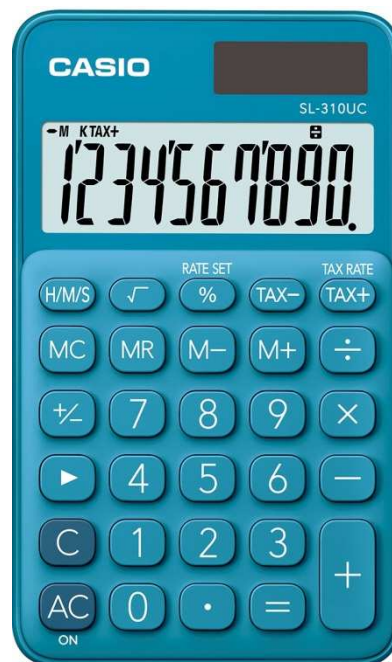

Calcolatrice Tascabile Colorata

SL-310UC-BU

Specifiche Generali

- Grande display LCD a **10 cifre**
- Doppia alimentazione: solare e a batteria
- Dimensioni (P x L x A): 0.8 x 7 x 11 cm
- Peso: ca. 50 g
- Batterie: 1 x LR54
- Tasto di correzione rapida
- Custodia inclusa
- Disponibile nei colori: nero, blu, verde, viola, rosso, arancione, bianco, azzurro pastello, rosa pastello, giallo

- SL-310UC-BU:4549526700095

Funzioni

- Calcolo delle imposte
- Calcolo percentuale
- 4 tasti memoria
- 3 cifre dopo la virgola
- Tasto cambio segno +/-
- Radice quadrata
- Calcolo tempo
- Tasto cancella ultima cifra

Manuale disponibile nelle seguenti lingue:
Inglese | Spagnolo | Francese | Tedesco |
Italiano | Olandese | Portoghese | Norvegese |
Svedese | Finlandese | Danese | Russo |
Polacco | Ceco | Ungherese

	Larghezza (cm)	Altezza (cm)	Spessore (cm)	Pz	Peso (KG)
Blister	13,2	18,2	1,8	1	0,105
Inner carton	20	13,7	18,8	10	1,2
Outer Carton	71,5	42	20,2	100	12,6