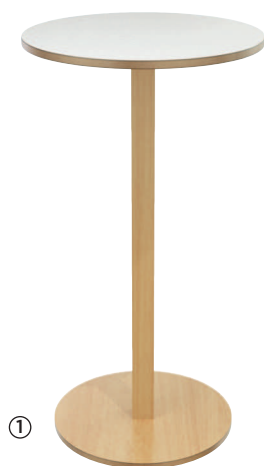

Un design per il look scandinavo !

Piano del tavolo

- MDF rivestito faggio o bianco
- Diametro 60 cm, spessore 20 mm

Gamba del tavolo

- In legno massello vernice
- Sezione 60 x 60 mm

Base

- MDF rivestiti faggio
- Diametro 50 cm, spessore 20 mm

Logistica : Consegnato in orizzontale (viti in dotazione)

GAMMA

①

②

RIFERIMENTO	DESIGNAZIONE	DIM. EST.: (CM)	KG	PREZZO
① MD60.10.13	Tavolino alto piano bianco	A.110 X L.60 X P.60		
② MD60.10.23	Tavolino alto piano vassoio			
MD60.10.06	Tavolino alto piano blu	A.110 X L.60 X P.60		
MD60.10.08	Tavolino alto piano verde			
MD60.10.09	Tavolino alto piano giallo			
MD60.10.11	Tavolino alto piano antracite			
MD60.10.18	Tavolino alto piano rosso			