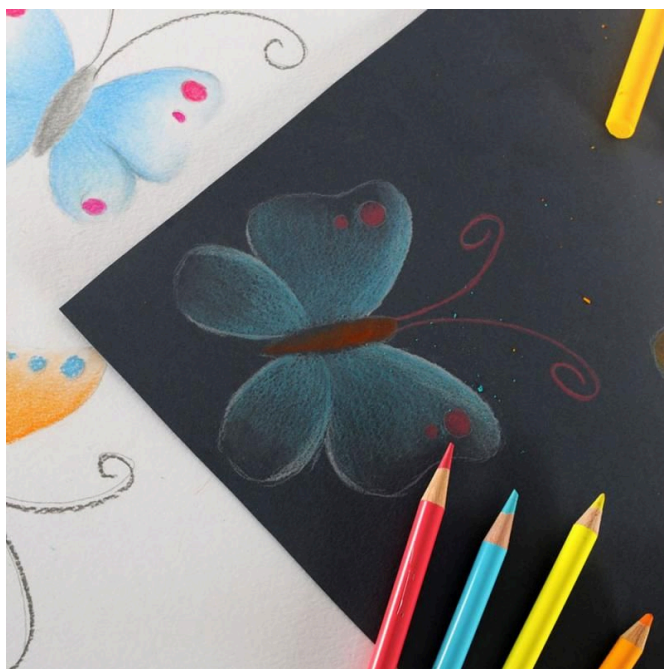

Descrizione

Le carte colorate Canson® Colorline® sono versatili e ideali per qualsiasi idea creativa grazie alle due grammature e alla bellissima gamma di colori tinti in massa. Le carte colorate Canson® Colorline® sono a doppia faccia. Il lato liscio è ideale per pennarelli e marcatori mentre il lato ruvido è ottimo per matita, carboncino e pastelli, con una bella sensazione di profondità.

Resistenti alle cancellature e raschiature, le carte Canson® Colorline® sono disponibili in 150g/m² e 220g/m² in fogli di piccolo e grande formato e blocchi in colori assortiti. Il box Canson® Colorline® completa la gamma. Solida e dotata di coperchio integrato, questa scatola di colori assortiti è ideale per una conservazione ottimale dei fogli.