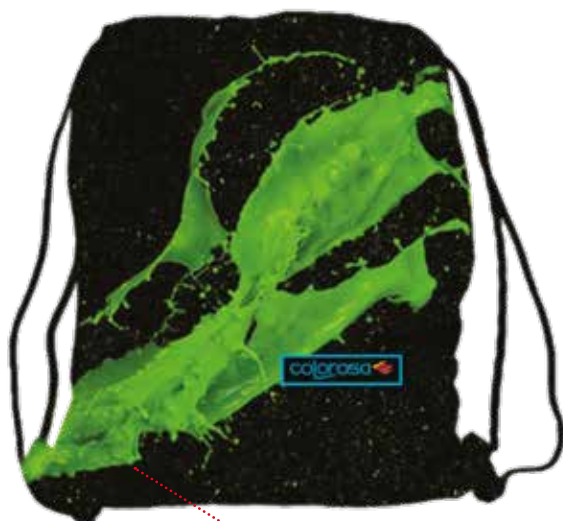

## SACCA T-BAG

T-BAG

**COD.368500**

cm 35 x 50  
tessuto poliestere 600 D  
polyester fabric 600 D

stampa transfer  
transfer print

**codice articolo**  
item

**dimensioni**  
size

**unità di vendita**  
selling unit

**ean pezzo**  
ean piece

**ean scatola**  
ean box

368500

cm 35 x 50

24 (6 x 4 sogg.)

8004428045294

8004428044501