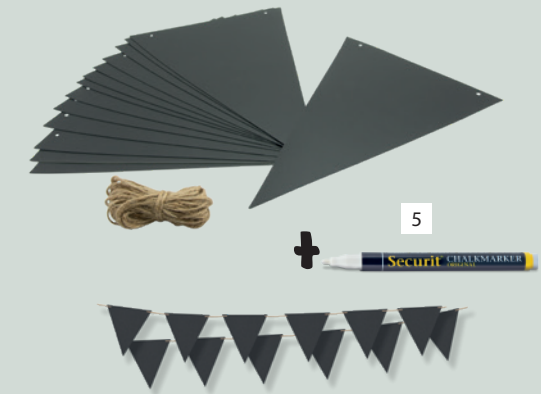

5

14 pcs, hanging cord included.

- **FR** 14 pièces, cordon de suspension inclus.
- **DE** 14 Stück, inklusive Aufhänge-Kordel.
- **IT** 14 unità, corda per il fissaggio inclusa.
- **ES** 14 piezas. Incluye cuerda para ser colgadas.
- **PT** 14 peças. Corda para pendurar incluída.
- **NL** 14 stuks, inclusief ophangkoord.

Clock mechanism included. Battery not included.

- **FR** Mécanisme d'horloge inclus. Pile non incluse.
- **DE** Inklusive Uhrwerk. Exklusive Batterie.
- **IT** Vero orologio. Batteria non inclusa.
- **ES** Reloj incluido. Pila no incluida.
- **PT** Mecanismo de relógio incluído. Bateria não incluída.
- **NL** Klok mechanisme inbegrepen. Batterij niet inbegrepen.