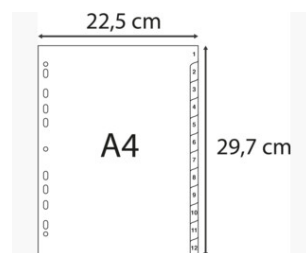

SCHEMA PRODOTTO 1912E

EXACOMPTA
PARIS

Codice	1912E
Descrizione	Intercalari stampati polipropilene 13x100e 12 tasti da 1 a 12 - A4
Materiale	Ppl
Spessore	12/100E
Dimensione prodotto	22,5x29,7 cm
Colore	Grigio
Dimensioni prodotto (LxIxh)	297 x 225 x 1 mm
Peso pezzo	97g
EAN pezzo	3130630019121
Pezzi contenuti nel cartone	20
Dimensioni cartone (LxIxh)	318 x 254 x 35 mm
Peso cartone	2045g
EAN cartone	3130632019129
Pezzi contenuti sul pallet	6000
Dimensioni pallet (LxIxh)	1200 x 800 x 1250 mm

www.blauer-engel.de/uz30a

Caratteristiche

Marchio : Exacompta

Per Formato : A4

Tipo di prodotto : Intercalari

Tipo : Numerico

Numero posizioni : 12

Tasti : 12 tasti 1 a 12