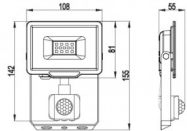

## DATI TECNICI / SPECIFICATION / CARACTÉRISTIQUES / CARACTERISTICAS / SPEZIFIKATIONEN

<b>Nome prodotto:</b>	PADLIGHT-5
<b>Alimentazione:</b>	AC
<b>Alimentazione fornita:</b>	YES
<b>Tipo Alimentazione fornita:</b>	INTERNAL DRIVER
<b>Pile fornite:</b>	NO
<b>Fonte illuminazione :</b>	2835 SMD LED
<b>Potenza di illuminazione (W):</b>	10
<b>Consumo elettrico (W):</b>	10
<b>Lumen:</b>	800
<b>Colore luce:</b>	4000K
<b>IRC:</b>	80
<b>Angolo del fascio :</b>	120° DIFFUSE
<b>Angolo di rilevazione:</b>	120
<b>Distanza di rilevamento:</b>	4-10m
<b>Durata di vita del led (ore):</b>	25000
<b>Materiale:</b>	ALUMINIUM
<b>Dimmerabilità:</b>	NO
<b>Numero cicli on-off:</b>	15000
<b>Classe di isolamento:</b>	I
<b>Lunghezza cavo (cm):</b>	15
<b>Sezione cavo:</b>	H05VV-F 3G1.0mm2
<b>Colore:</b>	BLACK
<b>Interruttore:</b>	NO
<b>Grado di protezione IP:</b>	IP44
<b>Accessori in dotazione:</b>	cabre 15cm
<b>Lampada inclusa:</b>	YES
<b>Garanzia:</b>	2 ANNI
<b>Larghezza del prodotto (mm):</b>	158
<b>Profondità del prodotto (mm):</b>	110
<b>Altezza del prodotto (mm):</b>	41
<b>Peso netto (Kg):</b>	0,22
<b>Classe energetica 2021:</b>	F

**DATI LOGISTICI / LOGISTIC INFORMATION / DONNEES LOGISTIQUES / DATOS LOGÍSTICOS / LOGISTISCHE DATEN**

<b>Tipologia imballo:</b>	Colour box
<b>Lunghezza del prodotto imballato (mm):</b>	115
<b>Larghezza del prodotto imballato (mm):</b>	48
<b>Altezza del prodotto imballato (mm):</b>	160
<b>Peso prodotto imballato (Kg):</b>	0.305
<b>Quantità in inner:</b>	6
<b>Quantità in master :</b>	36
<b>ITF INNER:</b>	18003910106953
<b>ITF MASTER:</b>	28003910106950
<b>DEEE (Francia esclusivamente):</b>	0.07
<b>Energy Label 2021:</b>	<a href="https://www.velamp.com/energylabels2021/IS743-5-4000K.jpg">https://www.velamp.com/energylabels2021/IS743-5-4000K.jpg</a>
<b>Link database eprel:</b>	<a href="http://eprel.ec.europa.eu/qr/691561">http://eprel.ec.europa.eu/qr/691561</a>