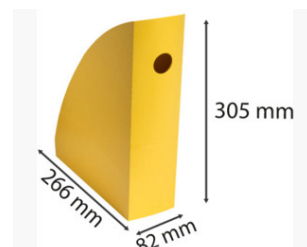

SCHEMA PRODOTTO 18208D

EXACOMPTA
PARIS

Codice	18208D
Descrizione	MAG-CUBE Portariviste Bee Blue
Linea	BeeBlue
Materiale	PS
Dimensione prodotto	266x82x305 mm
Colore	Safferano
Dimensioni prodotto (LxIxh)	266 x 82 x 305 mm
Peso pezzo	363g
EAN pezzo	9002490182083
Pezzi contenuti nel cartone	6
Dimensioni cartone (LxIxh)	510 x 275 x 320 mm
Peso cartone	2805g
EAN cartone	9002492182081
Pezzi contenuti sul pallet	204
Dimensioni pallet (LxIxh)	1200 x 800 x 2040 mm

www.blauer-engel.de/uz30a