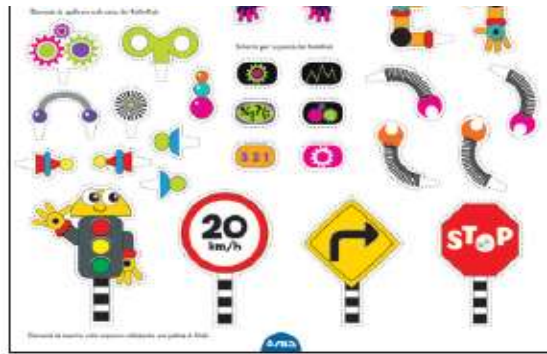

**1 CARTONCIO
CON ELEMENTI GIOCO**
da applicare sui tuoi Roller Rob e allo scenario