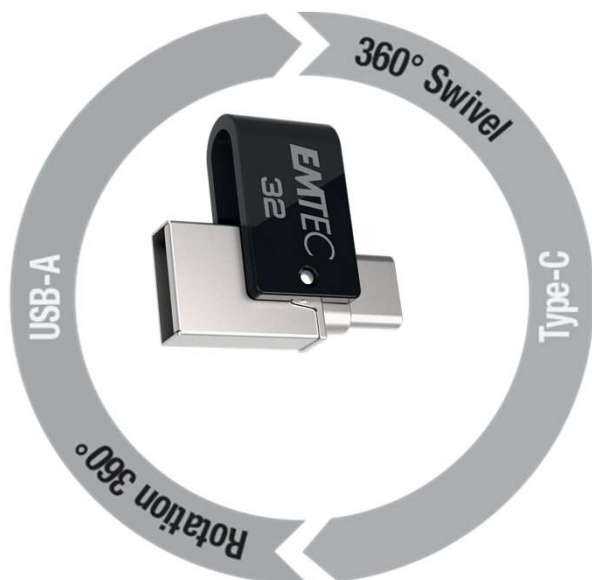

MOBILE & GO

DUAL USB-A | USB-C

Made for

Type-C

Flash Drive completamente in metallo con doppio attacco: classico USB e USB-C. Facile spostare file, documenti, immagini dal cellulare o tablet direttamente sul PC

- Connessione USB 3.2
- Meccanismo a rotazione
- Capacità 32 e 64GB

Caratteristiche tecniche

Velocità Lettura	Fino a 180 MB/s
Velocità scrittura	Fino a 15 MB/s
Compatibilità	USB 2.0 et USB 3.0 / 3.1 / 3.2
Sistemi compatibili	Windows 10, 8, 7, Vista, XP, Me, 2000 / Mac OS X / Linux 2.6x
Capacità	32, 64GB
Dimensione pack	96 x 135mm

Dati Logistici

Codice	Descrizione	Codice EAN blister	Codice EAN intermedio	Codice EAN master carton
ECMMD32GT263C	Emtec Dual USB3.2 to Type-C T260 32GB	3 126 170 173 577	3 126 170 173 584	3 126 170 173 591
ECMMD64GT263C	Emtec Dual USB3.2 to Type-C T260 64GB	3 126 170 173 607	3 126 170 173 614	3 126 170 173 621