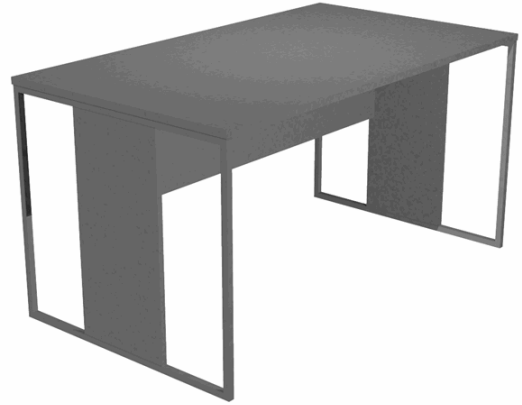

**Codice Articolo :** 100884

**Descrizione :** Scrivania singola Essence - 140 x 80 cm - Antracite - Gamba antracite - Artexport

**Part - Number :** 412-T-AF

**Marca :** ARTEXPOR

### Descrizione Estesa

Desktop in melaminico bilaminato sp.22mm con predisposizione per l'alloggiamento di n.2 anelli passacavi opzionali (bordo in ABS sp.22mm) Modesty panel strutturale in melaminico bilaminato H35cm (sp.18mm). Gambe ad anello in metallo a sezione quadrata 20x20mm verniciate a polveri epossidiche complete di piedini regolabili in altezza e montante strutturale in melaminico bilaminato di spessore 30cm (spessore 18mm).

### Dimensioni e peso Articolo confezionato

<b>Altezza :</b>	0,00	mt
<b>Lunghezza :</b>	0,00	mt
<b>Profondità :</b>	0,00	mt
<b>Peso :</b>	0,00	kg

### Caratteristiche

<b>Colore</b>	Antracite
<b>Materiale</b>	ABS, metallo
<b>Tipologia</b>	Scrivanie
<b>Dimensione</b>	140 x 80 x 74,4 cm
<b>Linea</b>	Essence
<b>Garanzia</b>	
<b>Pagina catalogo SG</b>	