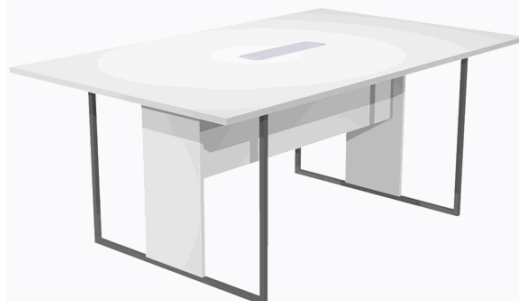

Codice Articolo : 100920

Descrizione : Tavolo riunione Essence - 180 x 110 cm - Bianco - Gamba antracite - Top bianco - Artexport

Part - Number : 425-TOP-3-AF-EA

Marca : ARTEXPOR

Descrizione Estesa

Desktop in melaminico bilaminato sp.22mm. 2 modesty panel strutturali in melaminico bilaminato H35cm (sp.18mm). Gambe ad anello in metallo a sezione quadrata 20x200mm verniciate a polveri epossidiche complete di piedini regolabili in altezza e montante strutturale in melaminico bilaminato di larghezza 30cm (spessore 18mm). Larghezza gamba 90cm.

Tavolo riunione con top access
L180xP110xH74,4cm

Dimensioni e peso Articolo confezionato

Altezza :	0,00	mt
Lunghezza :	0,00	mt
Profondità :	0,00	mt
Peso :	0,00	kg

Confezionamento

Confezione :	1
Imballo :	1

Codice a Barre

Pezzo :	
Confezione :	
Imballo :	

Caratteristiche

Colore	Bianco
Materiale	Melaminico, metallo
Tipologia	Tavoli riunione
Dimensione	180 x 110 x 74,4 cm
Linea	Essence
Garanzia	
Pagina catalogo SG	