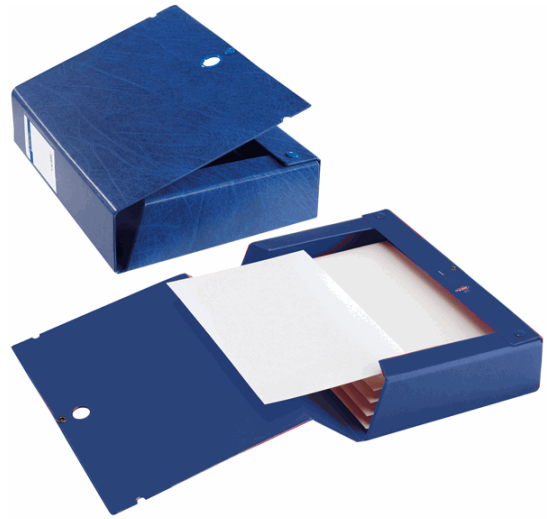

Codice Articolo : 25613

Descrizione : Scatola archivio Scatto - dorso 4 cm - 25 x 35 cm - blu - Sei Rota

Part - Number : 67900407

Marca : SEI ROTA

Descrizione Estesa

Cartelle in Colpan® (cartone rivestito in PVC) chiusura a tre lembi con bottoni automatici. Dotate di porta cartellino con etichetta intercambiabile. I dettagli in tinta evidenziano eleganza e raffinatezza. Ideali per archiviare progetti, disegni, documenti e cartelline per atti. Formato esterno: 260x360mm. Formato interno: 250x350mm. Dorso 40mm.

Dimensioni e peso Articolo confezionato

Altezza :	0,02	mt
Lunghezza :	0,36	mt
Profondità :	0,30	mt
Peso :	0,41	kg

Confezionamento

Confezione :	1
Imballo :	25

Codice a Barre

Pezzo :	8004972011301
Confezione :	8004972900971
Imballo :	8004972900971

Caratteristiche

Colore	Blu
Materiale	Cartone rivestito in PVC espanso
Tipologia	Scatole progetto
Dimensione	26 x 36cm
Dorso	4cm
Formato utile	25 x 35cm
Coperchio	No
Chiusura	A bottone
Maniglia	No