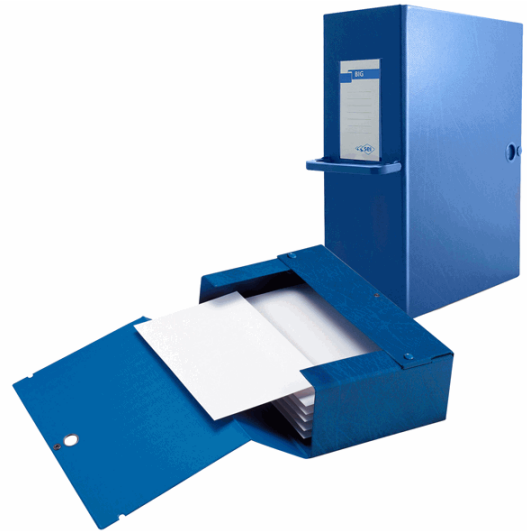

Codice Articolo : 25630

Descrizione : Scatola archivio Big 200 - con maniglia - dorso 20 cm - 25 x 35 cm - blu - Sei Rota

Part - Number : 68002007

Marca : SEI ROTA

Descrizione Estesa

Cartella blu in Colpan® (cartone rivestito in PVC) chiusura a tre lembi con bottoni automatici. Dotate di porta cartellino con etichetta intercambiabile e di maniglia per poterle spostare agevolmente. I dettagli in tinta evidenziano eleganza e raffinatezza. Ideali per archiviare progetti, disegni, documenti e cartelline. Formato esterno: 260x360mm. Formato contenuto 250x350mm. Dorso 20cm.

Dimensioni e peso Articolo confezionato

Altezza :	0,22	mt
Lunghezza :	0,58	mt
Profondità :	0,38	mt
Peso :	0,75	kg

Confezionamento

Confezione :	1
Imballo :	14

Codice a Barre

Pezzo :	8004972012070
Confezione :	8004972901534
Imballo :	

Caratteristiche

Colore	Blu
Materiale	Cartone rivestito in PVC espanso
Tipologia	Scatole progetto
Dimensione	26 x 36cm
Dorso	20cm
Formato utile	25 x 35cm
Coperchio	No
Chiusura	A bottone
Maniglia	Sì
Garanzia	