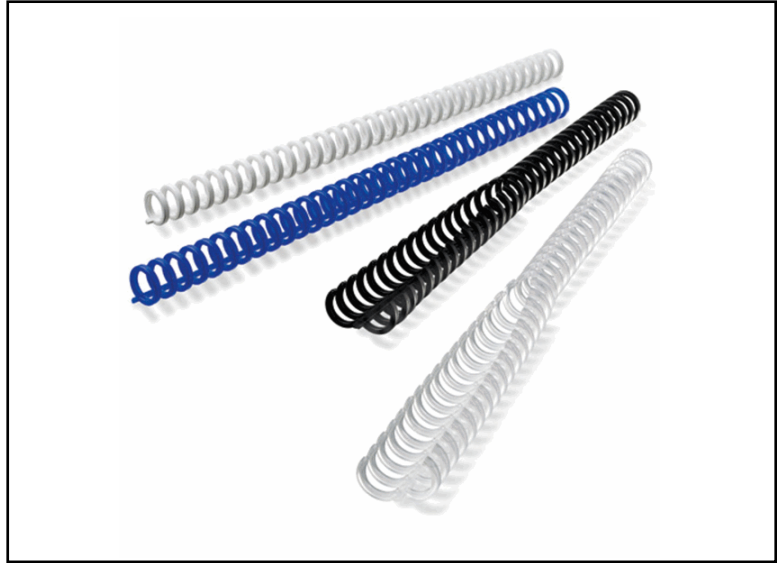

Codice Articolo : 26832

Descrizione : Dorsi ClickBind - riapribili - 8 mm - nero - Ibico - conf. 50 pezzi

Part - Number : 388019E

Marca : IBICO

Descrizione Estesa

Spirale in polipropilene a 34 anelli.

Dimensioni e peso Articolo confezionato

Altezza :	0,08	mt
Lunghezza :	0,33	mt
Profondità :	0,09	mt
Peso :	0,36	kg

Confezionamento

Confezione :	1
Imballo :	38

Codice a Barre

Pezzo :	5028252220163
Confezione :	
Imballo :	

Caratteristiche

Colore	Nero
Diametro	8mm
Confezione	50 pezzi
Tipo di sezione	ClickBind