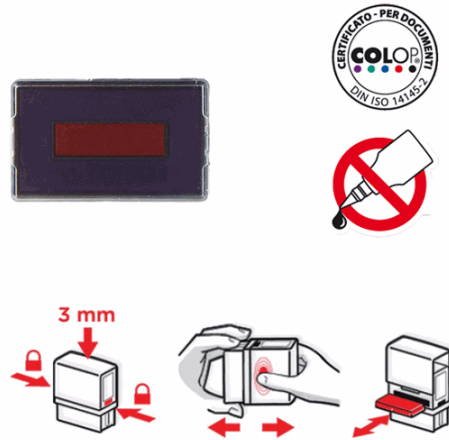

Codice Articolo : 38144

Descrizione : Tampone di ricambio E/2600/2 - rosso/blu - Colop

Part - Number : E/2600/2

Marca : COLOP

Descrizione Estesa

Cuscinetto inchiostro di ricambio per timbri Colop, facile da sostituire grazie al sistema pop-out/snap-in. Una volta esaurito il cuscinetto deve essere sostituito, non è idoneo ad essere re-inchiostato. Confezione da 5 pezzi.

Dimensioni e peso Articolo confezionato

Altezza :	0,01	mt
Lunghezza :	0,07	mt
Profondità :	0,05	mt
Peso :	0,02	kg

Confezionamento

Confezione :	5
Imballo :	0

Codice a Barre

Pezzo :	38144 A
Confezione :	0209004362303435375
Imballo :	

Caratteristiche

Colore	Rosso, blu
Tipologia	Tamponi
Per timbri	Timbro Classic Line datario 2660