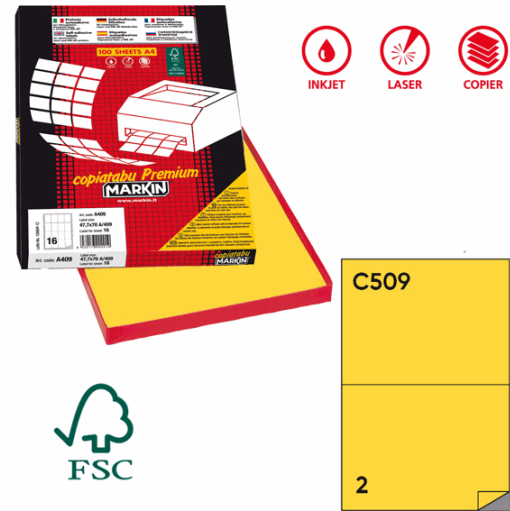

Codice Articolo : 40560

Descrizione : Etichette adesive C/509 - in carta - permanenti - 210 x 148,5 mm - 2 et/fg - 100 fogli - giallo - Markin

Part - Number : 210C509GI

Marca : MARKIN

Descrizione Estesa

Scatola da 100 fogli di etichette in carta adesiva permanente in formato 21x29,7cm adatti per fotocopiatrici, stampanti laser, inkjet.

Dimensioni e peso Articolo confezionato

Altezza :	0,02	mt
Lunghezza :	0,31	mt
Profondità :	0,22	mt
Peso :	1,14	kg

Confezionamento

Confezione :	1
Imballo :	10

Codice a Barre

Pezzo :	8007047022325
Confezione :	8007047922328
Imballo :	

Caratteristiche

Colore	Giallo
Materiale	Carta
Tipologia	Etichette adesive permanenti
Formato	A4 (21x29,7cm)
Stampa	Laser, inkjet, copy
Dimensione etichette	210 x 148,5mm
Confezione	100 fogli
Adesivo	Permanente
Etichette per foglio	2
Utilizzi	Multifunzione