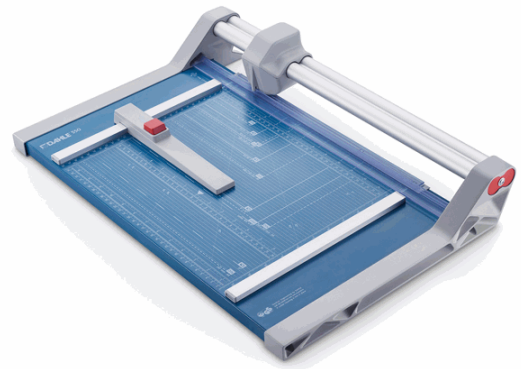

Codice Articolo : 45291

Descrizione : Taglierina a rullo professionale 550 - 55 x 36 cm - 360 mm - 20 fogli - blu/grigio - Dahle

Part - Number : R000550

Marca : DAHLE

Descrizione Estesa

Con pressino automatico trasparente, squadra laterale piano quadrettato con linee in formato DIN e suddivisione in cm. Lama circolare rotante molata regolabile, per formati A4, A3, A2, A1. Tutti i modelli possono essere montati a parete, il modello 556 può essere montato sull'apposito tavolo di supporto.

Dimensioni e peso Articolo confezionato

Altezza :	0,15	mt
Lunghezza :	0,63	mt
Profondità :	0,47	mt
Peso :	4,52	kg

Confezionamento

Confezione :	10
Imballo :	0

Codice a Barre

Pezzo :	4009729069530
Confezione :	
Imballo :	

Caratteristiche

Colore	Blu, grigio
Materiale	Metallo, plastica
Tipologia	Taglierine a rullo
Formato	A4
Dimensione	58 x 39,5cm
Luce taglio	36cm
Tipo taglio	Lineare
Capacità di taglio	20 fogli
Garanzia	2 anni