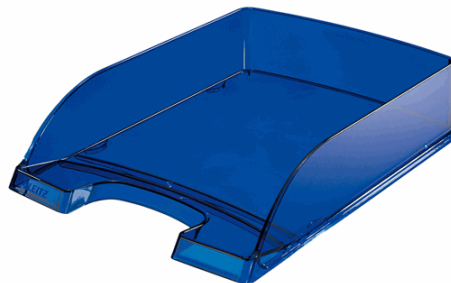

**Codice Articolo :** 53616

**Descrizione :** Vaschetta portacorrispondenza Leitz Plus Standard - 25,5 x 7 x 36 cm - blu trasparente  
- Leitz

**Part - Number :** 52260039

**Marca :** LEITZ

### Descrizione Estesa

Vaschetta portacorrispondenza in PS. Bordi laterali più alti per una maggiore capacità (H70mm). Impilabile. Capacità standard nel formato A4. Dimensioni: 255x360x H70mm.

### Dimensioni e peso Articolo confezionato

<b>Altezza :</b>	0,07	mt
<b>Lunghezza :</b>	0,35	mt
<b>Profondità :</b>	0,25	mt
<b>Peso :</b>	0,27	kg

### Caratteristiche

<b>Colore</b>	Blu
<b>Materiale</b>	Plastica
<b>Tipologia</b>	Vaschette portacorrispondenza
<b>Dimensione</b>	25,5 x 7 x 36cm
<b>Formato utile</b>	A4