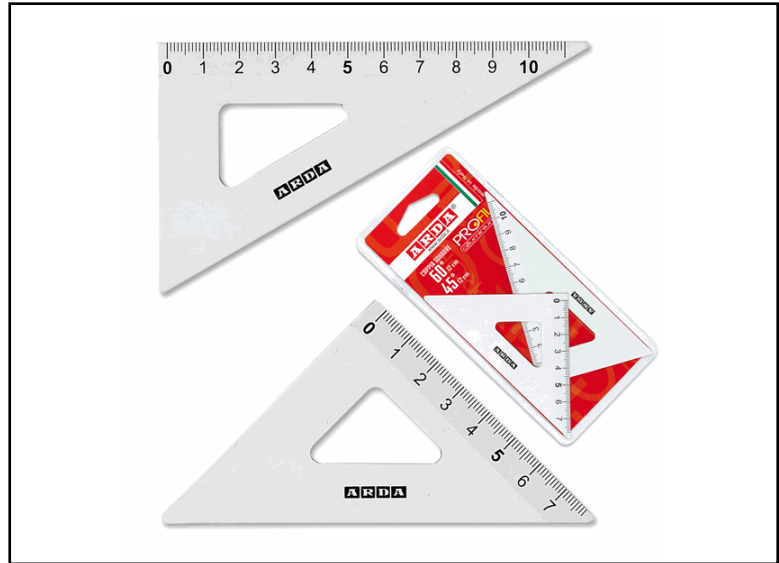

**Codice Articolo :** 56790

**Descrizione :** Coppia squadra Profil - 45/60gradi - 12cm - alluminio - Arda

**Part - Number :** 80312

**Marca :** ARDA

### Descrizione Estesa

Articolo di precisione in alluminio anodizzato. Squadra dotata di smusso e millimetratura incisa. Confezione in busta di PVC.

### Dimensioni e peso Articolo confezionato

<b>Altezza :</b>	0,01	mt
<b>Lunghezza :</b>	0,22	mt
<b>Profondità :</b>	0,10	mt
<b>Peso :</b>	0,09	kg