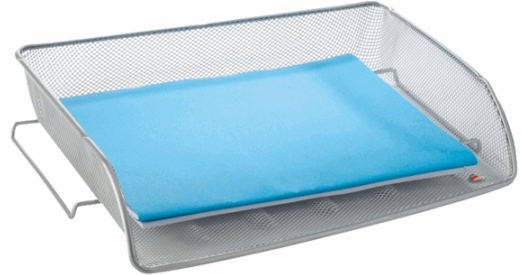

**Codice Articolo :** 61916

**Descrizione :** Portacorrispondenza Mesh - 35 x 6,5 x 29 cm - rete metallica - argento - Alba

**Part - Number :** MESHIT/M

**Marca :** ALBA

### Descrizione Estesa

IN ROBUSTA RETE METALLICA. DIMENSIONI:  
35X6,5x29CM, apertura lato lungo. Puo' contenere  
documenti formato 32x24cm.

### Dimensioni e peso Articolo confezionato

<b>Altezza :</b>	0,07	mt
<b>Lunghezza :</b>	0,35	mt
<b>Profondità :</b>	0,29	mt
<b>Peso :</b>	0,38	kg

### Caratteristiche

<b>Colore</b>	Argento
<b>Materiale</b>	Metallo
<b>Tipologia</b>	Vaschette portacorrispondenza
<b>Dimensione</b>	35 x 6,5 x 29cm