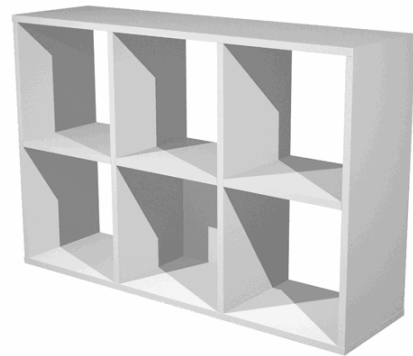

Codice Articolo : 74427

Descrizione : Libreria casellario Rainbow - 6 caselle - 104,1x29,2x69,8 cm - grigio alluminio - Artexport

Part - Number : 6MaxC/5

Marca : ARTEXPOR

Descrizione Estesa

Librerie Realizzate in melaminico bilaminato antigraffio e antiriflesso (sp. 16mm) conforme alle norme UNI e EN classe E1. Componibili per sovrapposizione e affiancamento. Le librerie con cassa colore bianco hanno un lato con bordo colore faggio, le librerie degli altri colori hanno entrambi i bordi nel colore della struttura. Antine disponibili anche in vetro temperato satinato sp. 4 mm. Ogni casella misura 32,5 x 32,5cm. La profondità utile è di 29cm. Antina e cassette dotati di pratico pomello. La coppia di cassette è completa di retro in colore. LIBRERIA 6 CASELLE 104x29,2cm-H69,8cm.

Dimensioni e peso Articolo confezionato

Altezza :	0,00	mt
Lunghezza :	0,00	mt
Profondità :	0,00	mt
Peso :	0,00	kg

Confezionamento

Confezione :	1
Imballo :	1

Codice a Barre

Pezzo :	
Confezione :	
Imballo :	

Caratteristiche

Colore	Grigio alluminio
Materiale	Melaminico
Dimensione	104,1 x 29,2 x 69,8cm
Pagina catalogo SG	180