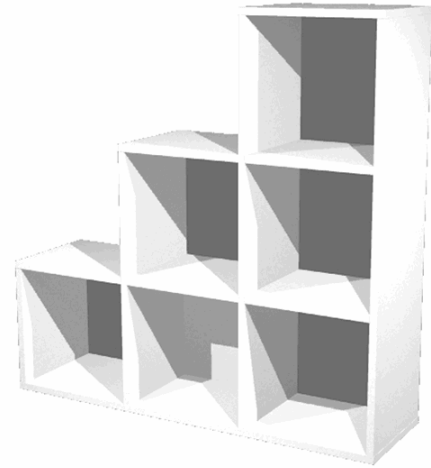

**Codice Articolo :** 74429

**Descrizione :** Libreria casellario Rainbow - 6 caselle a scalare - 104,1x29,2x103,9 cm - bianco - Artexport

**Part - Number :** 6DMaxC/3

**Marca :** ARTEXPOR

### Descrizione Estesa

Librerie Realizzate in melaminico bilaminato antigraffio e antiriflesso (sp. 16mm) conforme alle norme UNI e EN classe E1. Componibili per sovrapposizione e affiancamento. Le librerie con cassa colore bianco hanno un lato con bordo colore faggio, le librerie degli altri colori hanno entrambi i bordi nel colore della struttura. Antine disponibili anche in vetro temperato satinato sp. 4 mm. Ogni casella misura 32,5 x 32,5cm. La profondità utile è di 29cm. Antina e cassette dotati di pratico pomello. La coppia di cassette è completa di retro in colore. LIBRERIA 6 CASELLE a SCALARE 104x29,2cm-H103,9cm

### Caratteristiche

<b>Colore</b>	Bianco
<b>Materiale</b>	Melaminico
<b>Dimensione</b>	104,1 x 29,2 x 103,9cm
<b>Pagina catalogo SG</b>	180