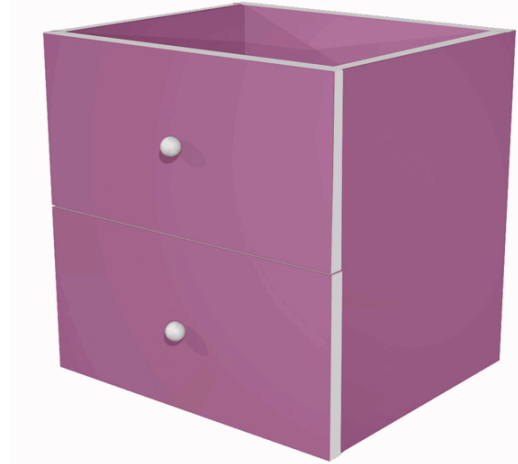

Codice Articolo : 74443

Descrizione : Cassettiera per casellario Rainbow - 2 cassetti - 32,5x28,8x32,5 cm - viola - Artexport

Part - Number : 2C MaxC/S

Marca : ARTEXPORT

Descrizione Estesa

CASSETTIERA 2 CASSETTI (L32,5 x P28,8 x H32,5cm)
per LIBRERIA CASELLARIO RAINBOW

Dimensioni e peso Articolo confezionato

Altezza :	0,00	mt
Lunghezza :	0,00	mt
Profondità :	0,00	mt
Peso :	0,00	kg

Confezionamento

Confezione :	1
Imballo :	1

Codice a Barre

Pezzo :	
Confezione :	
Imballo :	

Caratteristiche

Colore	Viola
Materiale	Melaminico
Dimensione	32,5 x 28,8 x 32,5cm
Pagina catalogo SG	180