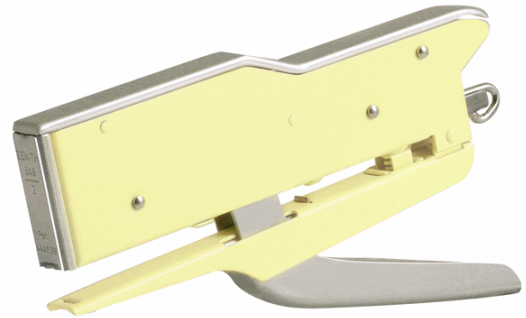

Codice Articolo : 77509

Descrizione : Cucitrice a pinza 548/E Pastel - giallo - Zenith

Part - Number : 0215481017

Marca : ZENITH

Descrizione Estesa

L'intramontabile cucitrice ZENITH 548/E veste nuovi colori Pastel (sfumature del rosa, del giallo e dell'azzurro). Colori non metallizzati, che evocano tinte pastello anni '50, resi piacevolmente vellutati da una finitura super-matt. REALIZZATA INTERAMENTE IN METALLO. CAPACITÀ DI CARICA: 100 PUNTI (ZENITH 130) NUMERO MASSIMO DI FOGLI CUCIBILI: 15 (PUNTI 130/E-130/Z E 130 LM) E 30 (PUNTI 130/Z6). PROFONDITÀ DI CUCITURA 47MM PESO 24gr.

Dimensioni e peso Articolo confezionato

Altezza :	0,01	mt
Lunghezza :	0,15	mt
Profondità :	0,09	mt
Peso :	0,28	kg

Confezionamento

Confezione :	10
Imballo :	60

Codice a Barre

Pezzo :	8009613548222
Confezione :	8009613548857
Imballo :	

Caratteristiche

Colore	Giallo
Materiale	Metallo
Tipologia	Cucitrici a pinza
Capacità di cucitura	30 fogli
Profondità di cucitura	47mm
Tipo di cucitura	A pinza
Tipo di punto	Punti 6/4-6/6
Capacità	100 punti
Sistema di caricamento	Posteriore