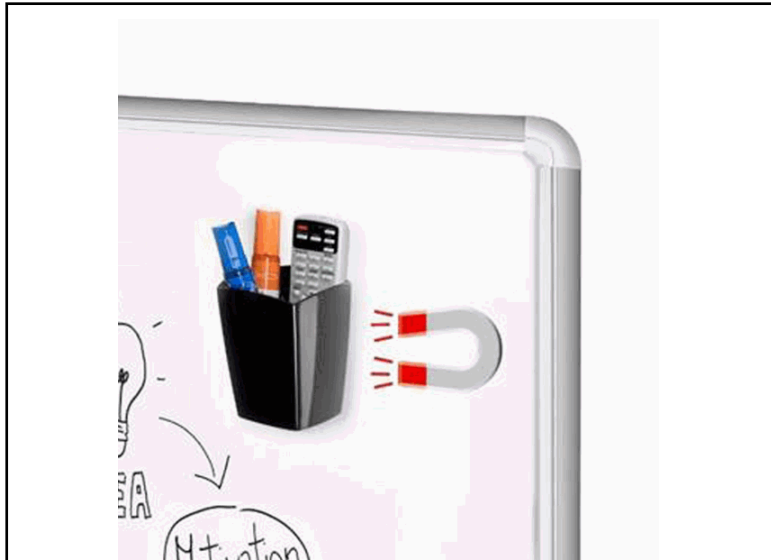

Codice Articolo : 83290

Descrizione : Portapennarelli magnetico - nero - CEP

Part - Number : 1005310161

Marca : CEP

Descrizione Estesa

Robusto portapenne a 2 scomparti, dotato di una potente calamita. Ideale per lavagne bianche o superfici metalliche. Portata fino a 300g. Capacità fino a 10 pennarelli. 100% polystirene riciclabile. Dimensioni.: 78 x 74 H 95 mm. Non compatibile con lavagne magnetiche in vetro.

Dimensioni e peso Articolo confezionato

Altezza :	0,08	mt
Lunghezza :	0,10	mt
Profondità :	0,08	mt
Peso :	0,10	kg

Confezionamento

Confezione :	12
Imballo :	1

Codice a Barre

Pezzo :	3462159009865
Confezione :	3462159009872
Imballo :	

Caratteristiche

Colore	Nero
Materiale	PS
Tipologia	Portapennarelli
Dimensione	7,8 x 7,4 x 9,5cm