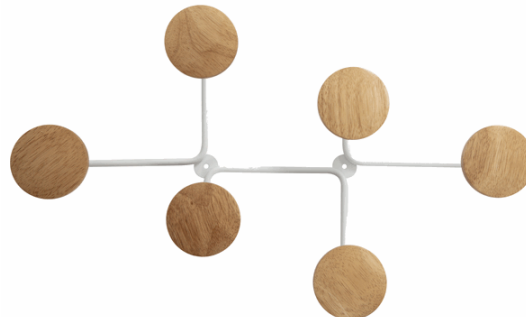

**Codice Articolo :** 86617

**Descrizione :** Appendiabiti da muro - 6 posti - 12 x 28 x 7 cm - metallo/legno - bianco - Alba

**Part - Number :** PMSIXBC

**Marca :** ALBA

### Descrizione Estesa

Appendiabiti dal design retrò con un tocco contemporaneo. In metallo verniciato di colore bianco. Grande capacità con 6 pomelli in legno da 9cm. Capacità: 5kg per pomello.

### Caratteristiche

|                           |                |
|---------------------------|----------------|
| <b>Colore</b>             | Bianco         |
| <b>Materiale</b>          | Metallo, legno |
| <b>Tipologia</b>          | Appendiabiti   |
| <b>Dimensione</b>         | 12 x 28 x 7cm  |
| <b>Nr. posti</b>          | 6              |
| <b>Pagina catalogo SG</b> | 255            |