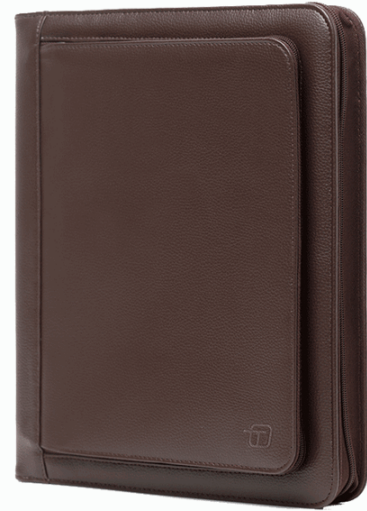

Codice Articolo : 89055

Descrizione : Portablocco Office - ecopelle - con zip - 26x34 cm - marrone - InTempo

Part - Number : 82480F33

Marca : IN TEMPO

Descrizione Estesa

Portablocco in ecopelle liscia. Tasche interne portadocumenti e portabiglietti. Completo di blocco 75ff. Chiusura con zip.

Dimensioni e peso Articolo confezionato

Altezza :	0,06	mt
Lunghezza :	0,34	mt
Profondità :	0,28	mt
Peso :	1,15	kg

Confezionamento

Confezione :	4
Imballo :	1

Codice a Barre

Pezzo :	8029221821371
Confezione :	
Imballo :	

Caratteristiche

Colore	Marrone
Materiale	Similpelle
Tipologia	Portablocco
Dimensione	26 x 34cm
Chiusura	Cerniera