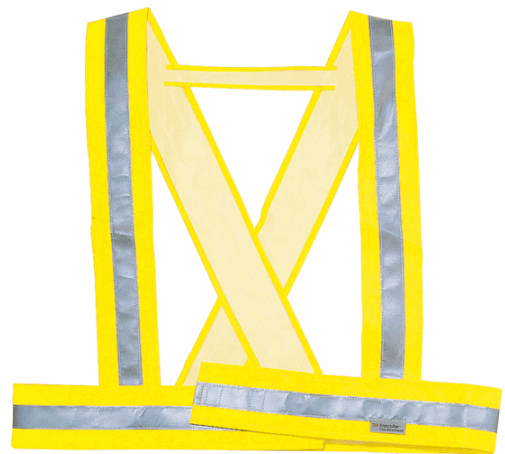

**Codice Articolo :** 89969

**Descrizione :** Bretella alta visibilità Bauce2 - giallo fluo - taglia unica - Deltaplus

**Part - Number :** BAUC2JATM

**Marca :** DELTAPLUS

### Descrizione Estesa

Chiusura mediante fascia auto-stringente. Larghezza cintura e bretelle : 7,5 cm. Alta visibilità. Colore giallo fluo. Bande a bretella color argento. Tessuto poliestere Oxford rivestimento PU. Strisce retro-riflettenti cucite. Categoria DPI: 2. Certificazione CE. Conformità alle norme EN13356:2001 e EN ISO 13688:2013.