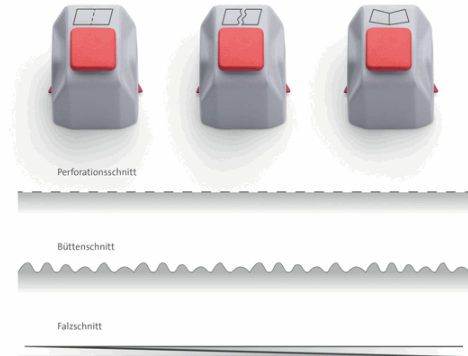

Codice Articolo : 90232

Descrizione : Lame assortite - per taglierine Hobby 507 - 45 x 21 cm - Dahle - conf. 3 pezzi

Part - Number : R000980

Marca : DAHLE

Descrizione Estesa

Set composto da 3 lame per taglierina Dahle Hobby 507. Effettuano tratteggio, taglio ondulato e piegatura

Dimensioni e peso Articolo confezionato

| | | |
|---------------------|------|----|
| Altezza : | 0,06 | mt |
| Lunghezza : | 0,44 | mt |
| Profondità : | 0,07 | mt |
| Peso : | 0,34 | kg |

Confezionamento

| | |
|--------------------|--------------------------------|
| Materiale | Metallo |
| Tipologia | Lame di ricambio |
| Dimensione | 4,5 x 2,1cm |
| Tipo taglio | Tratteggio,ondulato, piegatura |