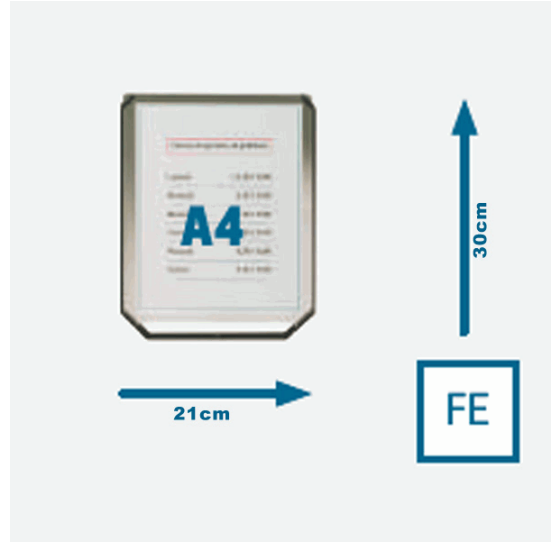

Codice Articolo : 90935

Descrizione : Display verticale A4 per colonnine 600 G - Stilcasa

Part - Number : 605V

Marca : STILCASA

Descrizione Estesa

Display in metallo compatibile con le colonnine 600 G Stilcasa. Formato A4 verticale (21x30cm).

Dimensioni e peso Articolo confezionato

Altezza :	0,08	mt
Lunghezza :	0,36	mt
Profondità :	0,24	mt
Peso :	0,73	kg

Confezionamento

Confezione :	1
Imballo :	1

Codice a Barre

Pezzo :	8033630004041
Confezione :	
Imballo :	

Caratteristiche

Materiale	Metallo
Tipologia	Colonnine segnapercorso
Dimensione	A4 (21x29,7cm)