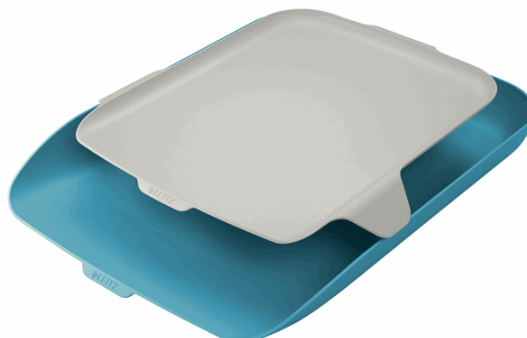

Codice Articolo : 92727

Descrizione : Vaschetta portacorrispondenza - con vassoio organizer Cosy - blu - Leitz

Part - Number : 52590061

Marca : LEITZ

Descrizione Estesa

Vaschetta portacorrispondenza A4 premium con un ripiano aggiuntivo. Ideale per conservare i documenti, il tablet o altri accessori. Accoglienti colori opachi e design minimalista.

Dimensioni e peso Articolo confezionato

Altezza :	0,06	mt
Lunghezza :	0,35	mt
Profondità :	0,27	mt
Peso :	0,24	kg

Confezionamento

Confezione :	6
Imballo :	1

Codice a Barre

Pezzo :	4002432124824
Confezione :	4002432604128
Imballo :	

Caratteristiche

Colore	Blu
Materiale	PS
Tipologia	Vaschette portacorrispondenza
Dimensione	27,4 x 6,52 x 39,1cm
Formato utile	A4+