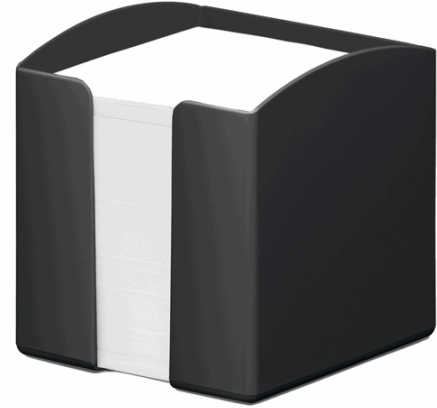

Codice Articolo : 95185

Descrizione : Portamemo Eco - 100 x 105 x 100 mm - nero - Durable

Part - Number : 7758-01

Marca : DURABLE

Descrizione Estesa

Portamemo da scrivania. Realizzato con plastica riciclata certificata Blue Angel in conformità con i requisiti RAL-ZU 30a, tutta la gamma è realizzata con plastica riciclata ed etichettata in conformità con lo standard EN ISO 11469. Ciò significa che, una volta riutilizzati, possono essere nuovamente smistati e riciclati. Dotato di 800 foglietti in carta riciclata certificata Blue Angel 93 x 93 mm. Facile rimozione dei foglietti grazie all'apertura frontale.

Dimensioni: 100 x 105 x 100 mm (L x H x P).

Packaging senza plastica

Multiplo d'acquisto 6 pezzi - prezzo al pezzo.

Dimensioni e peso Articolo confezionato

Altezza :	0,09	mt
Lunghezza :	0,11	mt
Profondità :	0,10	mt
Peso :	0,66	kg

Confezionamento

Confezione :	6
Imballo :	1

Codice a Barre

Pezzo :	4005546729671
Confezione :	4005546729688
Imballo :	

Caratteristiche

Colore	Nero
Formato	10 x 10,5 x 10cm