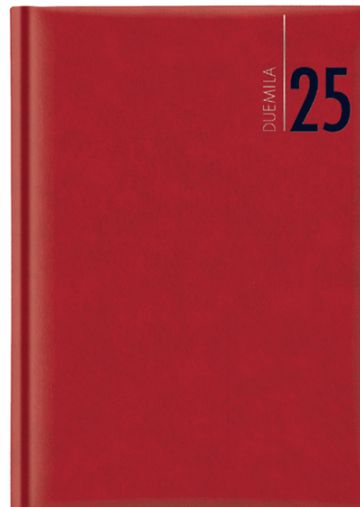

Codice Articolo : 98529

Descrizione : Agenda giornaliera 2025 - copertina in carta imbottita - 17 x 24 cm - rosso

Part - Number : 9111XMT08

Marca : No Brand

Descrizione Estesa

Articolo in prenotazione, in consegna a partire dal mese di luglio 2024

Agenda giornaliera a blocco fisso, copertina in carta imbottita, carta bianca con stampa a due colori. Sabato/Domenica abbinati.

Dimensioni e peso Articolo confezionato

Altezza :	0,02	mt
Lunghezza :	0,25	mt
Profondità :	0,18	mt
Peso :	0,53	kg

Confezionamento

Confezione :	1
Imballo :	20

Codice a Barre

Pezzo :	8008842571971
Confezione :	18008842571831
Imballo :	

Caratteristiche

Colore	Rosso
Tipologia	Agende giornaliera
Formato	17 x 24cm
Copertina	Carta imbottita
Garanzia	