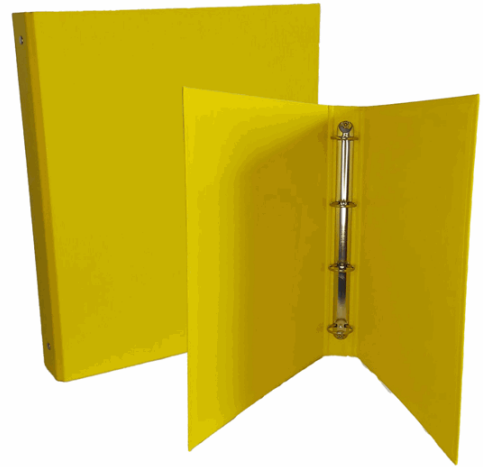

Codice Articolo : STL7029

Descrizione : Raccoglitore King - 4 anelli tondi 30 mm - dorso 4 cm - 22x30 cm - rivestimento in PPL
- giallo - Starline

Part - Number : CPPL4-30GI

Marca : STARLINE

Descrizione Estesa

Pratici e resistenti i raccoglitori STARLINE con anima di cartone e rivestimento in polipropilene gofrato. Meccanismo ad anelli tondi da 30mm; formato utile 22x30cm. Disponibili in ben 10 colori.

Caratteristiche di questo articolo:

Codice: STL7029

Modello: Raccoglitori Kingcolor ad anelli tondi

Colore: giallo

Formato anelli: Ø 30mm

Formato utile (LxH): 22x30cm

Confezione: 1pz

Dimensioni e peso Articolo confezionato

Altezza :	0,04	mt
Lunghezza :	0,33	mt
Profondità :	0,28	mt
Peso :	0,33	kg

Confezionamento

Confezione :	30
Imballo :	0

Codice a Barre

Pezzo :	8025133025937
Confezione :	8025133025944
Imballo :	8025133025937

Caratteristiche

Colore	Giallo
Materiale	Cartone plastificato
Tipologia	Raccoglitori ad anelli
Dorso	4cm
Formato utile	22 x 30cm
Diametro	30mm